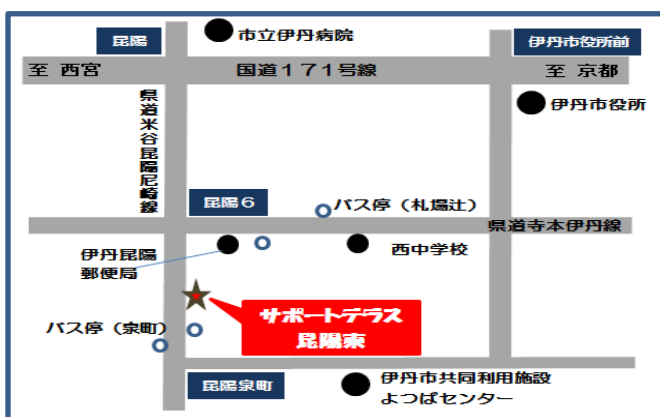

★自転車でお越しの方は、必ず当施設専用駐輪場に駐輪してください。

対象者

- ①サポートテラス昆陽東および伊丹東有岡ワークハウス
上記事業所以外をご利用の方もご利用いただけます。
- ②作業所を利用したいと考えている在宅の精神保健福祉手帳をお持ちの方、
または、自立支援医療の受給者
- ③自力で通うことができる方
- ④その他地域住民や関係者

参加費

無料

申込

参加を希望される方は、事前にサポートテラス昆陽東にお申込みください。

☆施設には駐車場がありませんので、公共交通機関または自転車・徒歩でお越しください。

お問い合わせ サポートテラス昆陽東(TEL 072-773-4115)

【交通機関】

- 伊丹市営バス 札場辻バス停より徒歩3分
 - ・JR伊丹発（札場辻経由）
武庫川センター前 行
 - ・JR伊丹発（小井内・池尻・西野経由）
鴻池東 行
- 伊丹市営バス 泉町バス停より徒歩1分
 - ・阪急塚口発（堀池口・市役所経由）
三師団・交通局 行