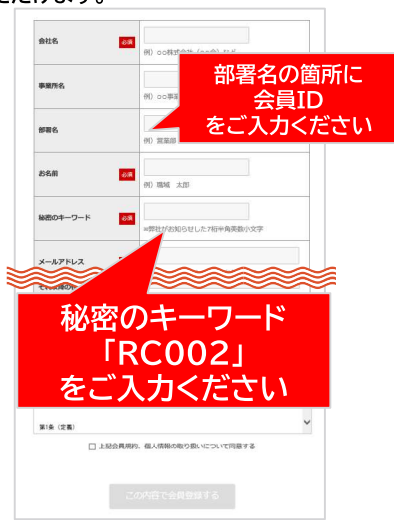

1 福利厚生倶楽部会員専用サイトにログイン！

2 トップ画面から「日用品」で検索！

3 商品ページの「お申込みはこちら」からお申込みサイトへジャンプ！

4 お買い物には新規会員登録が必要です！「新規会員登録」をクリックし、必要な情報を入力。会員登録終了後、お買い物いただけます。

※ご利用の際は会員専用サイト内のご注意事項を必ずご確認のうえ、ご利用ください。

さらに！生活応援フェアーぱらす公式LINE 新規会員様限定キャンペーン実施中

生活応援フェアーぱらすの公式LINEアカウントの友達追加で特典がもらえる！
会員登録するなら今がおトク！！

登録してね♪

※本紙掲載の情報は2024年7月現在のものです。予告なく変更される場合がございます。あらかじめご了承ください。※画像はすべてイメージです。

福利厚生倶楽部を活用するなら、アプリが断然**便利&お得**です！！

ポイント(クラブギフト)がたまる！

会員証代わりに使える携帯会員証が便利！

IDとパスワードは初回1回入力するだけ!!